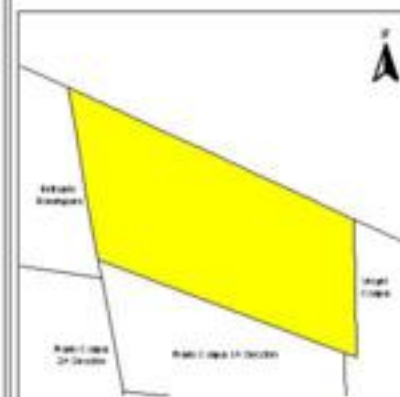

EVALUA DF
Consejo de Evaluación del
Desarrollo Social del
Distrito Federal

ÍNDICE DE DESARROLLO SOCIAL

Delegación: Tlalpan
Colonia: Floresta Coyoacán
Grado de desarrollo: Alto

Grado de Desarrollo Social

-  Muy bajo
-  Bajo
-  Medio
-  Alto
-  Sin dato